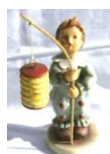

M. I. Hummel "Parade of Light's"
Model: 50983
Original Figurine of Goebel M. I. Hummel "Parade of Light's". Size: 7 x 20 cm incl. Light. Without an original Box.
~~156,00 EUR~~ 78,00 EUR inkl. 19% Mwst. zuzügl. Versandkosten